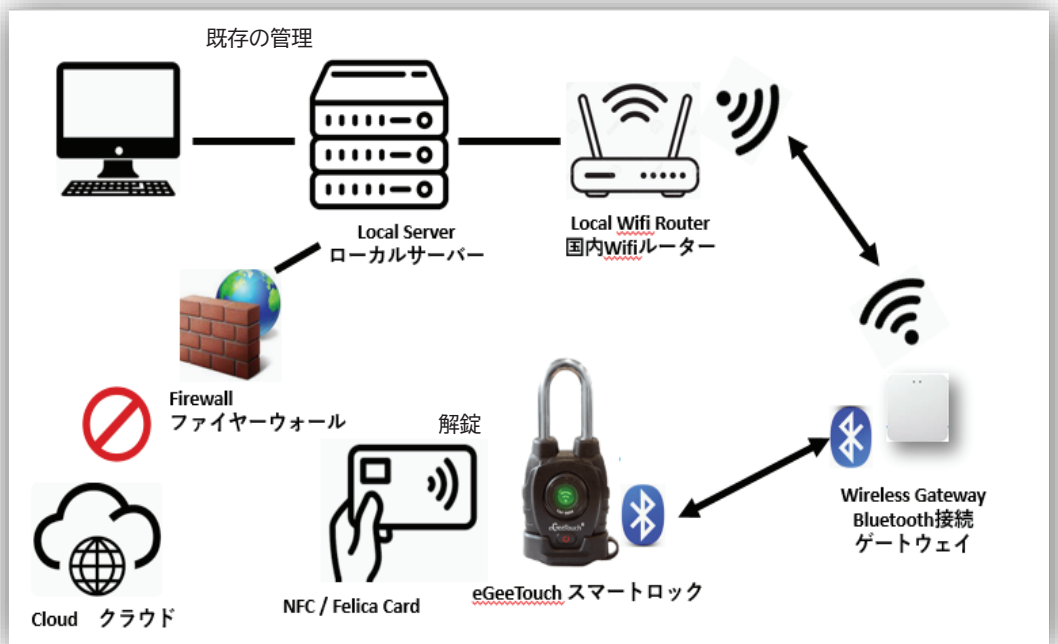

eGeeTouch®

HEAVY DUTY

ハイセキュリティスマートロック

IMPACT SENSING
& NOTIFICATION

高温センサー内蔵

衝撃センサー内蔵

スマートロックが衝撃を感知すると、
スマホのアプリを通じて
アラームが表示されます。

HEAT SENSING &
NOTIFICATION

Anti-Tampering
Security Technologies

Anti-Tampering
Security
Technologies

スマートロックご利用台数とメンバー数ごとに5つのプランからお選びいただけます。

スターター	スタータープラス	エッセンシャル	エッセンシャルプラス	プロ
一月額¥2,350 -15% 月額¥1,999 14日間の無料トライアル	一月額¥3,519 -15% 月額¥2,999 14日間の無料トライアル	一月額¥4,700 -15% 月額¥3,999 14日間の無料トライアル	一月額¥7,050 -15% 月額¥5,999 14日間の無料トライアル	一月額¥11,760 -15% 月額¥9,999 14日間の無料トライアル
プラン変更	プラン変更	プラン変更	プラン変更	プラン変更
スマートロック 50	スマートロック 12	スマートロック 100	スマートロック 24	スマートロック 500
メンバーアカウント数 20	メンバーアカウント数 200	メンバーアカウント数 40	メンバーアカウント数 500	メンバーアカウント数 100
護数の承認のレイヤー 4	護数の承認のレイヤー 4	護数の承認のレイヤー 4	護数の承認のレイヤー 8	護数の承認のレイヤー 8

eGeeTouchインテリジェントアクセス管理システム ができること

- ・スマートロックを一括管理
- ・入退出管理のデジタル化で もっと正確で安全に
- ・「いつ」「どこで」「だれが」アクセス履歴がかひと目でわかる
- ・管理者が遠隔で操作できる、カギの要らないカギ管理

Felicaカード・NFCカードを利用した入退出管理
※各企業様による既存の入退出システムとの連携も可能です。

Heavy Duty ハイセキュリティスマートロックを利用したサービスイメージ

企業様による既存の入退出管理の仕組みは変えずに、eGeeTouch南京錠型スマートロック管理システムと連動して、今までよりハイセキュリティな一元管理ができるようになります。

※企業用アクセスシステム及び、システムの連携についてのご質問は、お気軽にinfo@egetouch.comへお問い合わせ下さい。

GLOBAL & REGIONAL SALES OFFICES

Digi-Pas® USA (Americas)
DIGIPAS TECHNOLOGIES INC.
info@egetouch.com