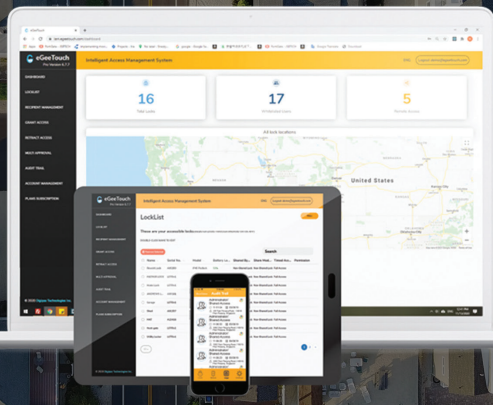

eGeeTouch®

HEAVY DUTY

ハイセキュリティスマートロック

IMPACT SENSING
& NOTIFICATION

高温センサー内蔵

衝撃センサー内蔵

スマートロックが衝撃を感知すると、
スマホのアプリを通じて
アラームが表示されます。

HEAT SENSING &
NOTIFICATION

Anti-Tampering
Security Technologies

Anti-Tampering
Security
Technologies

スマートロックご利用台数とメンバー数ごとに5つのプランからお選びいただけます。

スターター	スタータープラス	エッセンシャル	エッセンシャルプラス	プロ
一月額¥2,350 -15% 月額¥1,999 14日間の無料トライアル	一月額¥3,519 -15% 月額¥2,999 14日間の無料トライアル	一月額¥4,700 -15% 月額¥3,999 14日間の無料トライアル	一月額¥7,050 -15% 月額¥5,999 14日間の無料トライアル	一月額¥11,760 -15% 月額¥9,999 14日間の無料トライアル
プラン変更	プラン変更	プラン変更	プラン変更	プラン変更
スマートロック 50	スマートロック 12	スマートロック 100	スマートロック 24	スマートロック 500
メンバーアカウント数 20	メンバーアカウント数 200	メンバーアカウント数 40	メンバーアカウント数 500	メンバーアカウント数 100
護数の承認のレイヤー 4	護数の承認のレイヤー 4	護数の承認のレイヤー 4	護数の承認のレイヤー 8	護数の承認のレイヤー 8

eGeeTouchインテリジェントアクセス管理システム ができること

- ・スマートロックを一括管理
- ・入退出管理のデジタル化で もっと正確で安全に
- ・「いつ」「どこで」「だれが」アクセス履歴がかひと目でわかる
- ・管理者が遠隔で操作できる、カギの要らないカギ管理

Felicaカード・NFCカードを利用した入退出管理
※各企業様による既存の入退出システムとの連携も可能です。

Heavy Duty ハイセキュリティスマートロックを利用したサービスイメージ